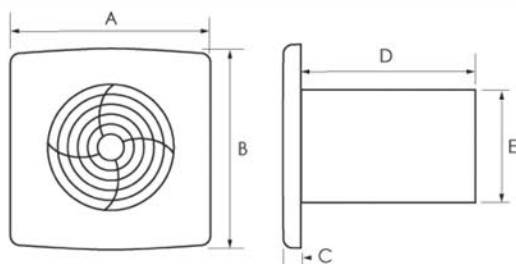

## Afmetingen (mm)

Type	A	B	C	D	E
100 mm	160	160	15	142	97

- ▶ SR100B : ventilator standard – d. 100 mm
- ▶ SR100T : ventilator + minuterie – d. 100 mm
- ▶ SR100HT : ventilator + minuterie + hygrostaat – d. 100 mm