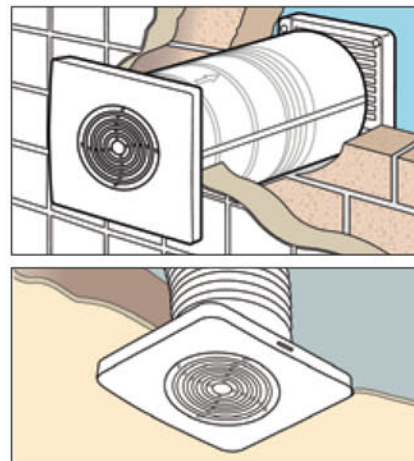

Montageschema's