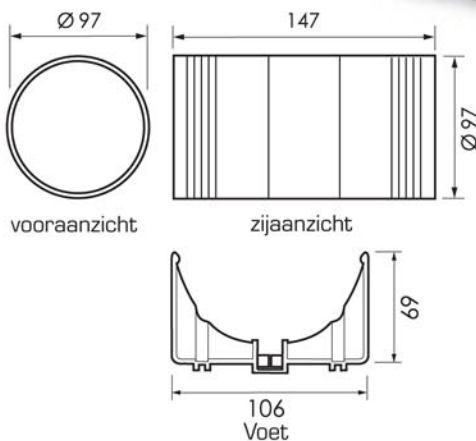

NIEUW
20 dB(A)

GERUISLOZE IN-LINE VENTILATOREN

Het gamma van ventilatoren SILENT **SR** zijn tot 70% geruislozer dan de standaard ventilatoren op de markt aanwezig.

De ventilatoren zijn beschikbaar in Ø 100mm, en zijn bestemd om te plaatsen in een vast of soepel ventilatiekanaal. Deze zijn aangesloten op een ventilatierooster Ø 100mm, of op een rooster **HALOBO** (met verlichting)

Bij plaatsing in flexibele leiding erop toezien dat deze goed uitgerokken is, om problemen te vermijden(bochten,..). De ventilator zo dicht mogelijk bij de uitlaat plaatsen. De bevestigingen gebruiken en dichtheid van het systeem verzekeren.

Keuken

Douche

WC

CV-brander

Schouw

Type	Uitvoering			Kleur	Technische gegevens							Plaatsing	
	Standaard	Met timer	In te bouwen		Nominaal debiet (m ³ /h)	Vermogen (w)	Geluidsniveau (dB(A))	Maximale werkingstemperatuur (°C)	Aantal snelheden	Gewicht (kg)	Afmetingen (mm)	Muur	Plafond
EMRSR100B	✓		✓	✓	110	16	20	40	1	0,61	D. 97 x 147	✓	✓
EMRSR100T		✓	✓	✓	110	16	20	40	1	0,61	D. 97 x 147	✓	✓