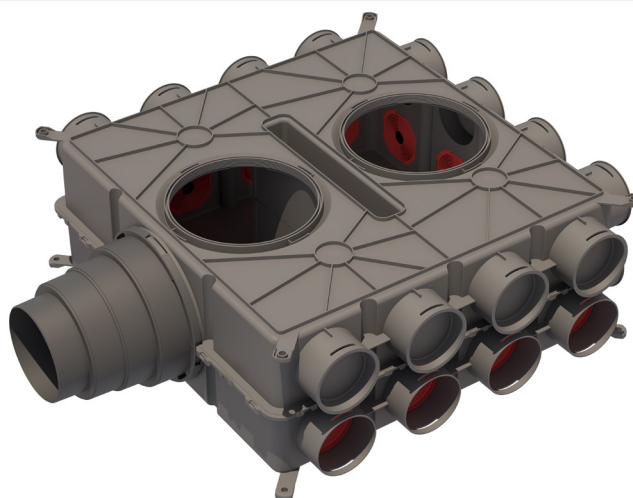

Air Excellent

DB800 universele luchtverdeelkast, 24 aansluitingen

ubbink

De luchtverdeelkast is een belangrijk onderdeel van het luchtverdeelstelsel. Deze zorgt voor een maximale luchtverdeling tussen de ventilatie-unit en de aan- en afvoer punten. De debietregelingen worden rechtstreeks op de verdeelkasten aangesloten om het vereiste debiet per kamer bij te stellen.

EIGENSCHAPPEN

- Universeel, adapterstukken beschikbaar voor alle Air Excellent types. Vereenvoudigt de keuze en geen voorraadopslag
- Kan worden geïnstalleerd op muren, vloeren en achter verlaagde plafonds
- Verticale en horizontale installaties mogelijk
- Restrictieringen of debietregelaars zijn makkelijk te plaatsen en te vervangen door goede bereikbaarheid
- Geïsoleerde aan- en afvoerkanalen beschikbaar in DN125, DN150, DN160 en DB180
- Geluidsarm dankzij dempingset (optioneel)

SPECIFICATIES

- Toepassing luchtverdeling tussen ventilatie-unit en aan- en afvoerpunten
- Type kanaal rond met AE34C (DN75) aansluiting adapterstukken beschikbaar voor andere aansluitingen
- Materiaal PP
- Aansluitingen 24
- Luchtdichtheid type D
- Certificaat TÜV SÜD gecertificeerd*
- Plaatsing wanden, plafonds en vloeren
- Extra meerdere inspectieluiken in DN180 inclusief 24 restrictieringen en 12 afdekkappen

ARTIKELNUMMER

- 0188580 DB800 universele luchtverdeelkast - 24 aansluitingen
- 0188564 DB800 restrictieringen (per 10 stuks)
- 0188039 DB800 dempingset
- 0188563 DB800 afdekkappen (per 10 stuks)

* TÜV certificaat zie www.ubbink.be