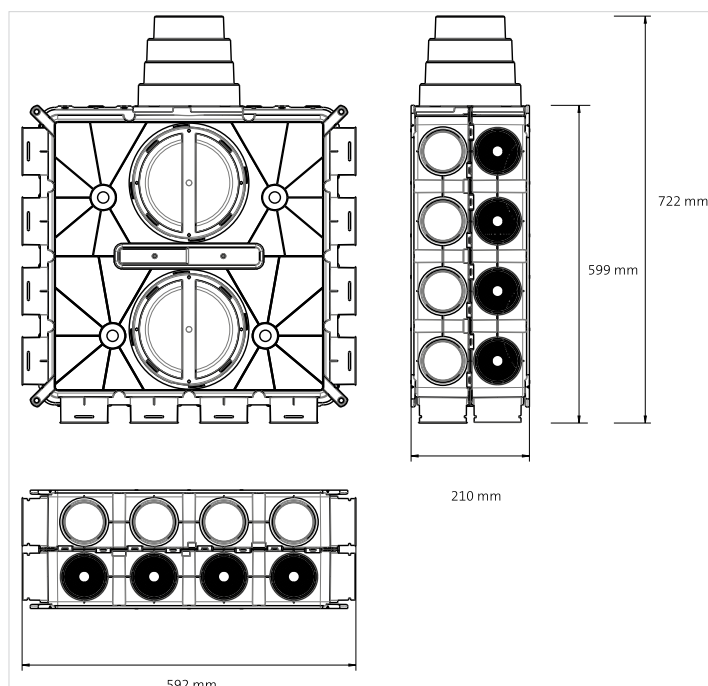

* TÜV certificaat zie www.ubbink.be