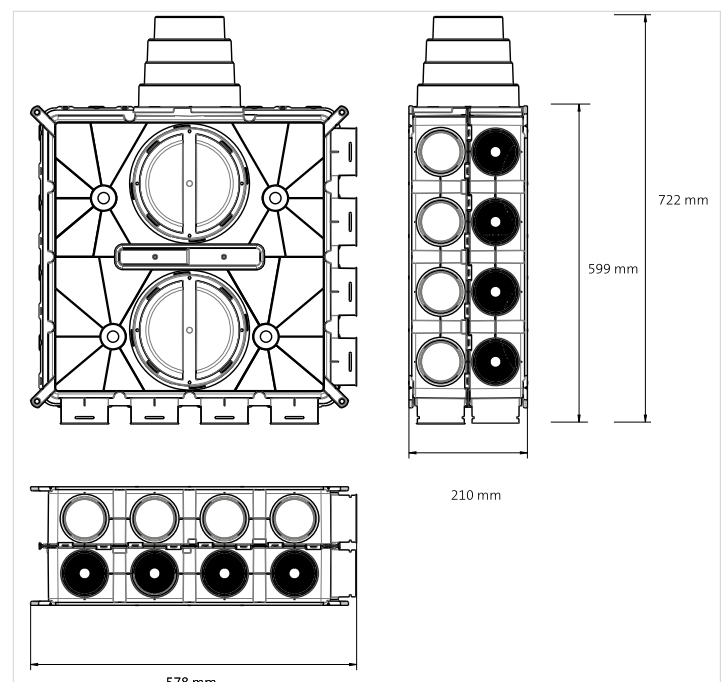

* TÜV certificaat zie www.ubbink.be