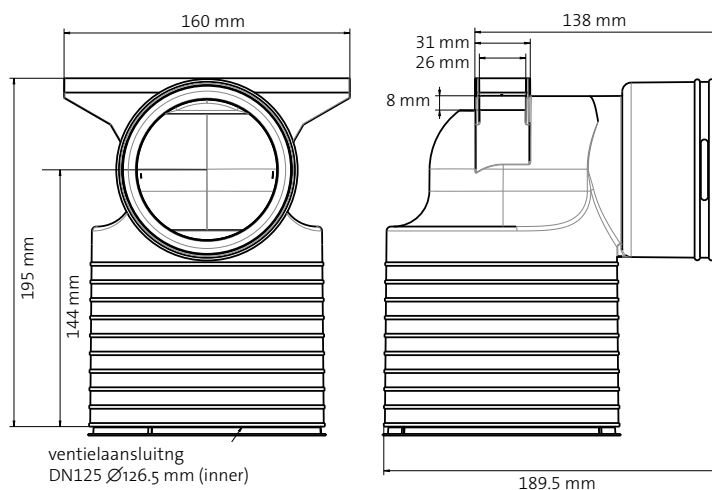

Toepassing AE48C 90° Ventieladapter kort

De ventieladapter is ontwikkeld voor toepassing in wand en plafond. Het heeft één kanaal aansluiting AE48C en een toe- of afvoer ventiel aansluiting in $\varnothing 125$ mm. Verder is de ventieladapter voorzien van een stofkap.

AIR EXCELLENT

AE48C Ventieladapter kort

Technische specificaties

Zeta [-]	Luchtoevoer		Luchtafvoer	
	1,21		1,44	
Qv [m³/h]	v [m/s]	Δp [Pa]	v [m/s]	Δp [Pa]
0	0,0	0,0	0,0	0,0
5	0,3	0,1	0,3	0,1
10	0,6	0,3	0,6	0,3
15	0,9	0,6	0,9	0,8
20	1,3	1,1	1,3	1,3
25	1,6	1,8	1,6	2,1
30	1,9	2,5	1,9	3,0
35	2,2	3,5	2,2	4,1
40	2,5	4,5	2,5	5,4
45	2,8	5,7	2,8	6,8
50	3,1	7,0	3,1	8,4
55	3,5	8,5	3,5	10,1
60	3,8	10,1	3,8	12,1
65	4,1	11,9	4,1	14,2
70	4,4	13,8	4,4	16,4
75	4,7	15,9	4,7	18,9
80	5,0	18,0	5,0	21,5
85	5,3	20,4	5,3	24,2
90	5,7	22,8	5,7	27,2
95	6,0	25,4	6,0	30,3
100	6,3	28,2	6,3	33,5
105	6,6	31,1	6,6	37,0
110	6,9	34,1	6,9	40,6
115	7,2	37,3	7,2	44,4
120	7,5	40,6	7,5	48,3
125	7,9	44,0	7,9	52,4
130	8,2	47,6	8,2	56,7
135	8,5	51,4	8,5	61,1