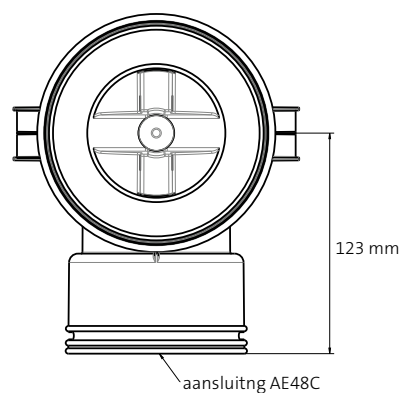

Toepassing AE48C 90° Ventieladapter kort

De ventieladapter is ontwikkeld voor toepassing in wand en plafond. Het heeft één kanaal aansluiting AE48C en een toe- of afvoer ventiel aansluiting in $\varnothing 125$ mm. Verder is de ventieladapter voorzien van een stofkap.

AIR EXCELLENT

AE48C Ventieladapter kort

Technische specificaties

Zeta [-]	Luchtoevoer		Luchtafvoer	
	1,21		1,44	
Qv [m³/h]	v [m/s]	Δp [Pa]	v [m/s]	Δp [Pa]
0	0,0	0,0	0,0	0,0
5	0,3	0,1	0,3	0,1
10	0,6	0,3	0,6	0,3
15	0,9	0,6	0,9	0,8
20	1,3	1,1	1,3	1,3
25	1,6	1,8	1,6	2,1
30	1,9	2,5	1,9	3,0
35	2,2	3,5	2,2	4,1
40	2,5	4,5	2,5	5,4
45	2,8	5,7	2,8	6,8
50	3,1	7,0	3,1	8,4
55	3,5	8,5	3,5	10,1
60	3,8	10,1	3,8	12,1
65	4,1	11,9	4,1	14,2
70	4,4	13,8	4,4	16,4
75	4,7	15,9	4,7	18,9
80	5,0	18,0	5,0	21,5
85	5,3	20,4	5,3	24,2
90	5,7	22,8	5,7	27,2
95	6,0	25,4	6,0	30,3
100	6,3	28,2	6,3	33,5
105	6,6	31,1	6,6	37,0
110	6,9	34,1	6,9	40,6
115	7,2	37,3	7,2	44,4
120	7,5	40,6	7,5	48,3
125	7,9	44,0	7,9	52,4
130	8,2	47,6	8,2	56,7
135	8,5	51,4	8,5	61,1